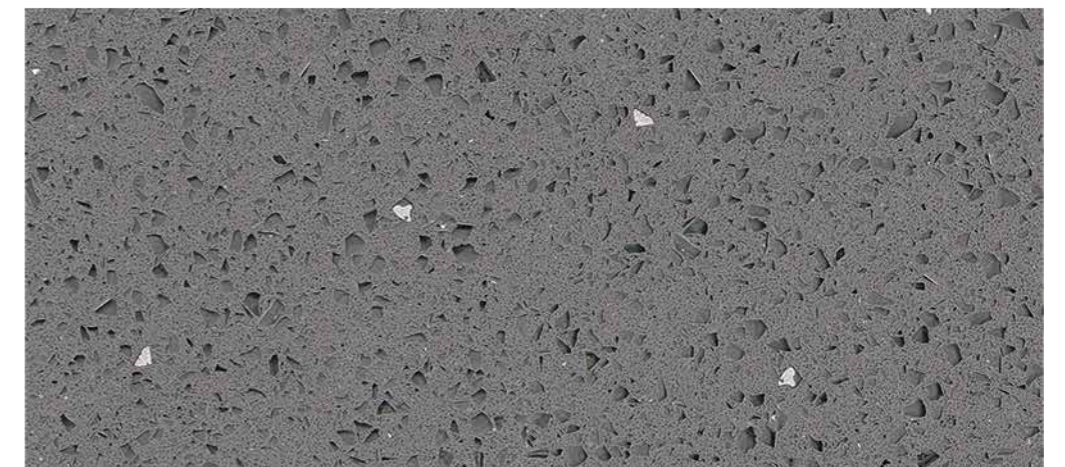

© Grey Crystal (Q-GC)