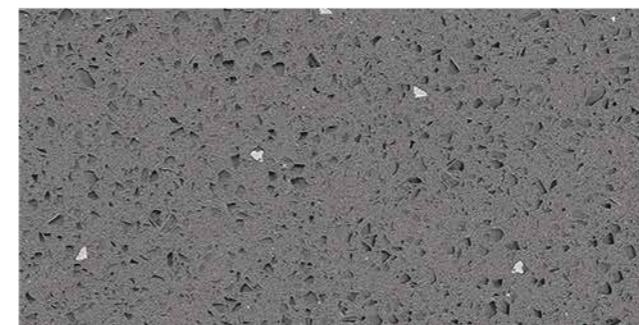

Grey Crystal (Q-GC)